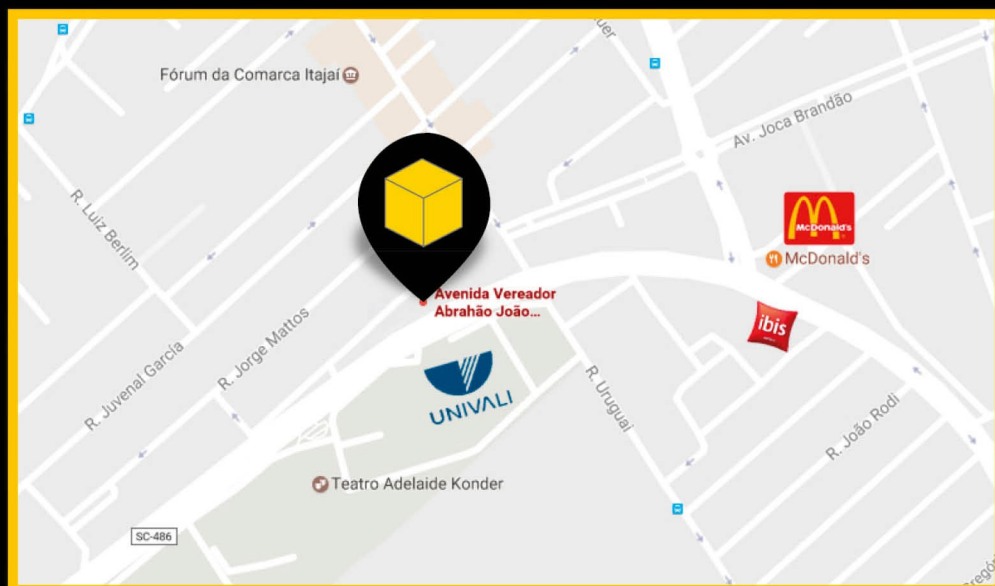

PRECISANDO DE ENDEREÇO FISCAL?

A **COOLLABORE** possui toda a estrutura e documentação necessária para abertura de sua empresa ou filial. Além de suporte especializado e o melhor pacote de benefícios do mercado.

COMO PODEMOS “COOLLABORAR” COM VOCÊ?

47 2125-3698 | 47 9 9720-1406

contato@coollabore.com.br

www.coollabore.com.br

Rua José Paulo da Silva, 69 | Centro
Itajaí | Santa Catarina | Brasil

/coollabore0 @coollabore