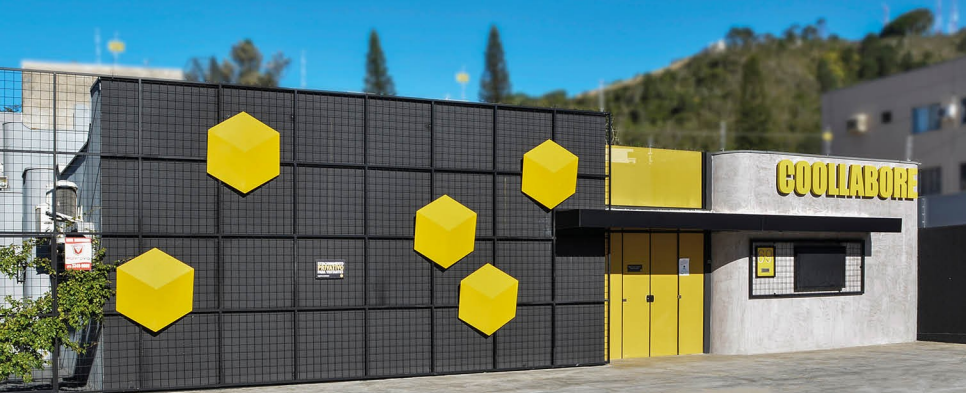

2º MELHOR ESPAÇO COWORKING
DA TERRA (FORBES 2016)

Forbes

LISTA MELHORES COWORKING
DO MUNDO (THE UNTOLD 2016)

THE **UNTOLD**

2º. MELHOR ESPAÇO DE
COWORKING FAST COMPANY!

FASTCOMPANY

O escritório mais moderno e completo da região, desenhado para potencializar sua produtividade e expandir as suas conexões. Possui uma estrutura que contempla coworking space, salas privativas, sala de reunião, estúdio fotográfico, endereço fiscal, estacionamento e um espaço reservado para eventos e treinamentos.