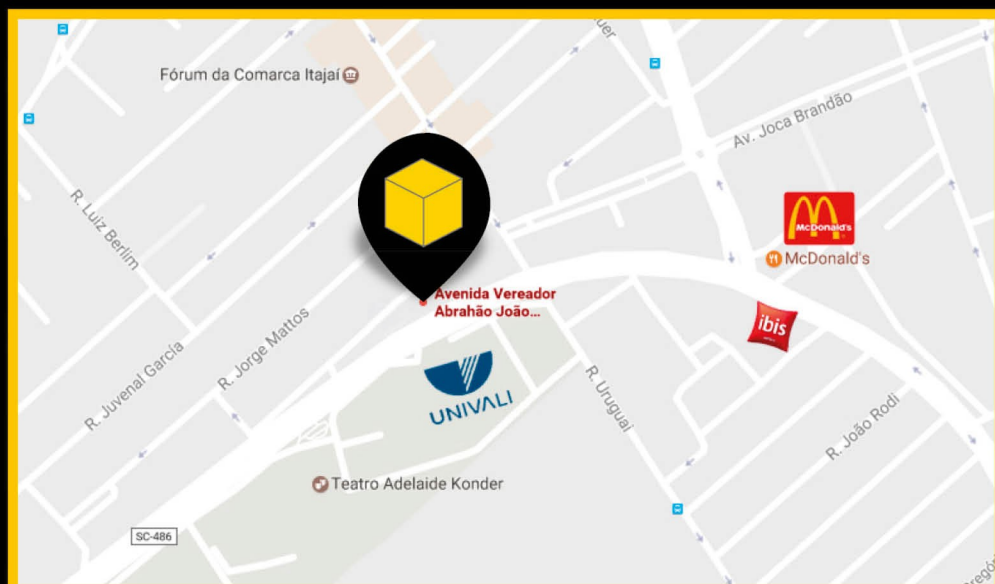

PRECISANDO DE ENDEREÇO FISCAL?

A **COOLLABORE** possui toda a estrutura e documentação necessária para abertura de sua empresa ou filial. Além de suporte especializado e o melhor pacote de benefícios do mercado.

COMO PODEMOS “COOLLABORAR” COM VOCÊ?

47 2125-3698 | 47 9 9720-1406

contato@coollabore.com.br

www.coollabore.com.br

Rua José Paulo da Silva, 69 | Centro
Itajaí | Santa Catarina | Brasil

/coollabore0 @coollabore