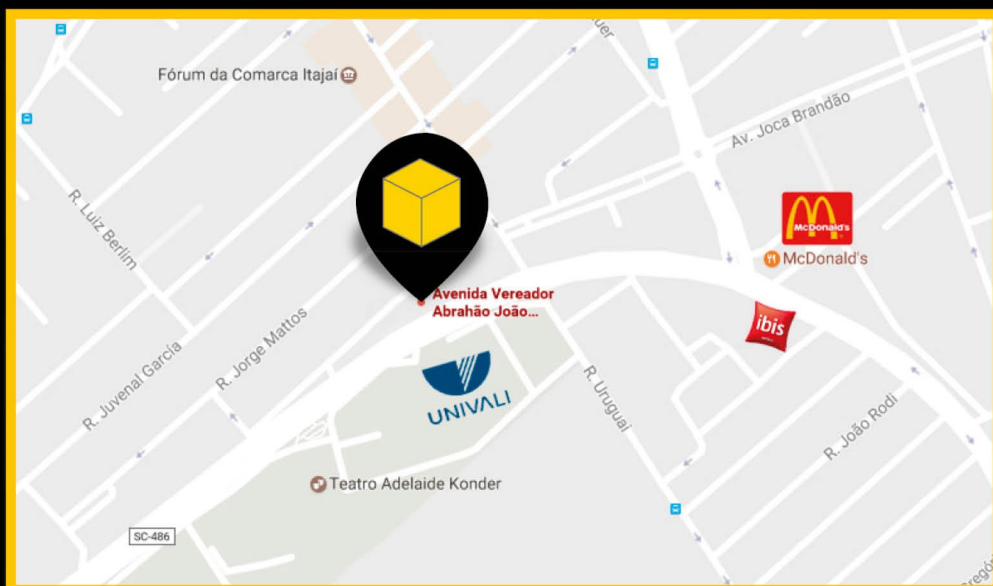

PRECISANDO DE ENDEREÇO FISCAL?

A **COOLLABORE** possui toda a estrutura e documentação necessária para abertura de sua empresa ou filial. Além de suporte especializado e o melhor pacote de benefícios do mercado.

COMO PODEMOS “COOLLABORAR” COM VOCÊ?

47 2125-3698 | 47 9 9720-1406

contato@coollabore.com.br

www.coollabore.com.br

Rua José Paulo da Silva, 69 | Centro
Itajaí | Santa Catarina | Brasil

/coollabore0 @coollabore