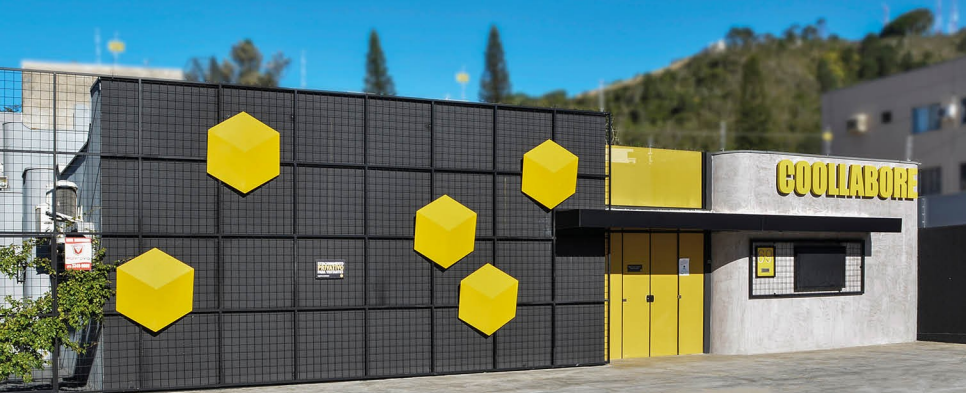

2º MELHOR ESPAÇO COWORKING  
DA TERRA (FORBES 2016)

**Forbes**

LISTA MELHORES COWORKING  
DO MUNDO (THE UNTOLD 2016)

THE **UNTOLD**

2º. MELHOR ESPAÇO DE  
COWORKING FAST COMPANY!

**FASTCOMPANY**

O escritório mais moderno e completo da região, desenhado para potencializar sua produtividade e expandir as suas conexões. Possui uma estrutura que contempla coworking space, salas privativas, sala de reunião, estúdio fotográfico, endereço fiscal, estacionamento e um espaço reservado para eventos e treinamentos.