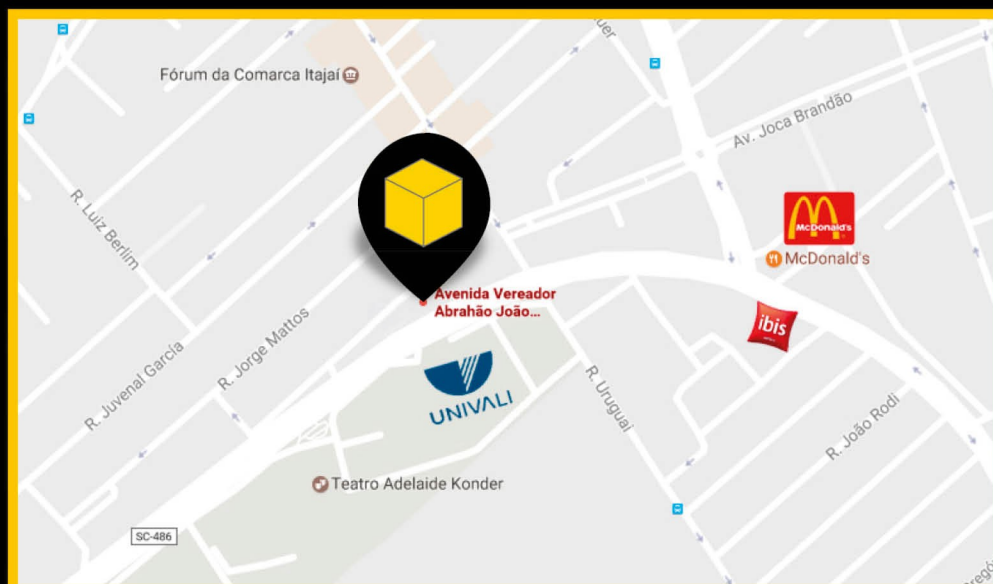

PRECISANDO DE ENDEREÇO FISCAL?

A **COOLLABORE** possui toda a estrutura e documentação necessária para abertura de sua empresa ou filial. Além de suporte especializado e o melhor pacote de benefícios do mercado.

COMO PODEMOS “COOLLABORAR” COM VOCÊ?

47 2125-3698 | 47 9 9720-1406

contato@coollabore.com.br

www.coollabore.com.br

Rua José Paulo da Silva, 69 | Centro
Itajaí | Santa Catarina | Brasil

/coollabore0 @coollabore